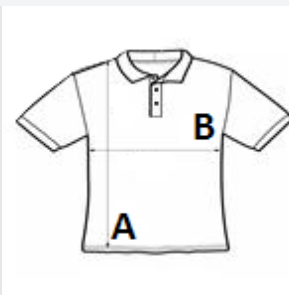

CULORI:

☐ White

☒ Royal Blue