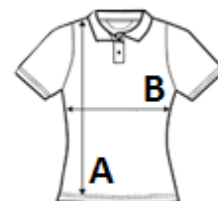

100% bumbac pieptănat filat cu inele

Stil

Guler și manșete striate 1 x 1

Bandă de întărire la gât

Mânci scurte

Fentă cu 3 nasturi perlați de culoare asortată

Croit și cusut

Croială ajustată

Buton de rezervă la cusătura interioară

COD TARIFAR: 61061000

SUGESTII DE PERSONALIZARE

Imprimare digitală (DTF), Broderie, Flex,
Transfer termic, Serigrafie

TARA DE ORIGINE

Bangladesh

amfori BSCI

SPECIFICAȚIE DIMENSIUNE (CM)

	S	M	L	XL	2XL	3XL
Buc./☒	50	50	50	50	50	50
Lungimea corpului (A)	63.00	65.00	67.00	69.00	71.00	0.00
Latimea pieptului (B)	42.00	45.00	48.00	51.00	54.00	0.00

CULORI:

☐ White

■ Dark Grey

■ Red

■ French Navy

■ Grey Melange