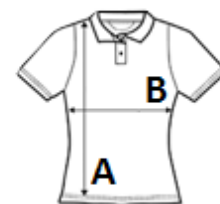

100% bumbac pieptănat filat cu inele

Stil

Guler și manșete striate 1 x 1

Bandă de întărire la gât

Mâneci scurte

Fentă cu 3 nasturi perlați de culoare asortată

Croit și cusut

Croială ajustată

SPECIFICAȚIE DIMENSIUNE (CM)

	S	M	L	XL	2XL	3XL
Buc./☒	50	50	50	50	50	50
Lungimea corpului (A)	63.00	65.00	67.00	69.00	71.00	0.00
Latimea pieptului (B)	42.00	45.00	48.00	51.00	54.00	0.00

CULORI:

 White

 French Navy