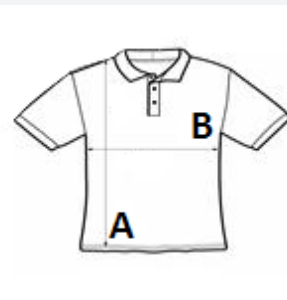

100% bumbac pieptănat filat cu inele

Stil

Guler și manșete striate

Bandă de întărire la gât

Mâneci scurte

Guler și manșete contrastante, cu striuri

3 nasturi de culoare asortată

Tiv drept cu fente laterale contrastante

ATM-APPROVED
VEGAN

SPECIFICAȚIE DIMENSIUNE (CM)

	S	M	L	XL	2XL
Buc./☒	50	50	50	50	50
Lungimea corpului (A)	70.00	72.00	74.00	76.00	78.00
Latimea pieptului (B)	50.00	53.00	56.00	59.00	62.00

CULORI:

 White/Navy