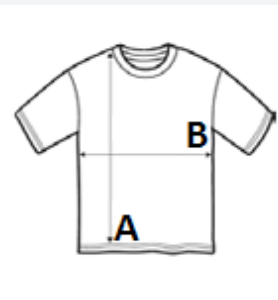

100% bumbac semi-pieptănat, filat cu inele

Stil

Bandă de întărire la gât

Guler striat, din elastan

Mânci scurte

Tubular

COD TARIFAR: 61091000

SUGESTII DE PERSONALIZARE

Imprimare digitală (DTF), Broderie, Flex,
Transfer termic, Serigrafie

TARA DE ORIGINE

Bangladesh

amfori BSCI

PTM-APPROVED
VEGAN

SPECIFICAȚIE DIMENSIUNE (CM)

	XXS	XS	S	M	L	XL	2XL	3XL	4XL	5XL
Buc./📏	100	100	100	100	100	100	100	100	100	50
Lungimea corpului (A)	60.00	64.00	70.00	72.00	74.00	76.00	78.00	80.00	82.00	0.00
Latimea pieptului (B)	46.00	48.00	50.00	53.00	56.00	59.00	62.00	65.00	68.00	0.00