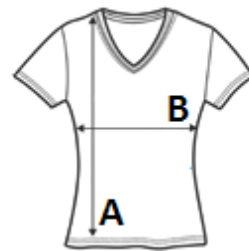

Stil

Bandă de întărire la gât

Mânci scurte

Croială ajustată

Decolteu în V cu margini striate

Croit și cusut

COD TARIFAR: 61091000

SUGESTII DE PERSONALIZARE

Imprimare digitală (DTF), Broderie, Flex,
Transfer termic, Serigrafie

TARA DE ORIGINE

Bangladesh

amfori BSCI

AZA-APPROVED
VEGAN

SPECIFICAȚIE DIMENSIUNE (CM)

| | S | M | L | XL | 2XL | 3XL |
|-----------------------|-------|-------|-------|-------|-------|-------|
| Buc./📦 | 50 | 50 | 50 | 50 | 50 | 50 |
| Lungimea corpului (A) | 60.00 | 62.00 | 64.00 | 66.00 | 68.00 | 70.00 |
| Latimea pieptului (B) | 41.00 | 44.00 | 47.00 | 50.00 | 53.00 | 56.00 |