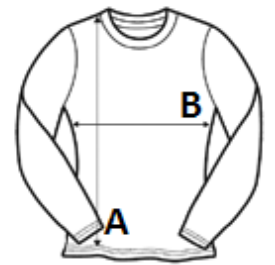

Stil

Bandă de întărire la gât

Guler rotund striat, din elastan

Decolteu jos

Croială ajustată

Manșete fără striuri

Croit și cusut

COD TARIFAR: 61091000

SUGESTII DE PERSONALIZARE

Imprimare digitală (DTF), Broderie, Flex,
Transfer termic, Serigrafie

TARA DE ORIGINE

Bangladesh

amfori BSCI

PETA-APPROVED
VEGAN

SPECIFICAȚIE DIMENSIUNE (CM)

	S	M	L	XL	2XL
Buc./☒	50	50	50	50	50
Lungimea corpului (A)	60.00	62.00	64.00	66.00	68.00
Latimea pieptului (B)	40.00	43.00	46.00	49.00	52.00