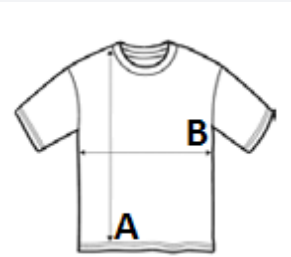

100% bumbac semi-pieptănat, filat cu inele

Stil

Bandă de întărire la gât

Guler striat, din elastan

Mâneci scurte

Tubular

Ambalajul pentru mărimea 2XL a fost schimbat de la 100 de bucăți/cutie la 50 de bucăți/cutie

COD TARIFAR: 61091000

SUGESTII DE PERSONALIZARE

Imprimare digitală (DTF), Broderie, Flex,
Transfer termic, Serigrafie

TARA DE ORIGINE

Bangladesh

amfori BSCI

SPECIFICAȚIE DIMENSIUNE (CM)

	XS	S	M	L	XL	2XL	3XL	4XL	5XL
Buc./☒	100	100	100	100	100	50	50	50	50
Lungimea corpului (A)	64.00	70.00	72.00	74.00	76.00	78.00	80.00	82.00	84.00
Latimea pieptului (B)	48.00	50.00	53.00	56.00	59.00	62.00	65.00	68.00	71.00