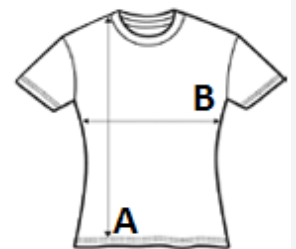

100% bumbac semi-pieptănat, filat cu inele

Stil

Decolteu cu bandă de întărire

Guler striat

Mânci scurte

Croit și cusut

COD TARIFAR: 61091000

SUGESTII DE PERSONALIZARE

Imprimare digitală (DTF), Broderie, Flex,
Transfer termic, Serigrafie

TARA DE ORIGINE

Bangladesh

amfori BSCI

SPECIFICAȚIE DIMENSIUNE (CM)

	S	M	L	XL	2XL	3XL
Buc./☒	100	100	100	100	100	100
Lungimea corpului (A)	61.00	63.00	65.00	67.00	69.00	71.00
Latimea pieptului (B)	41.00	44.00	47.00	50.00	53.00	56.00