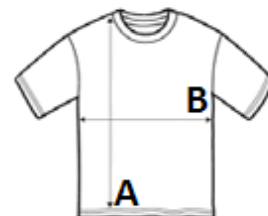

100% bumbac semi-pieptănat, filat cu inele

Stil

Decolteu cu bandă de întărire

Guler striat, din elastan

Mâneci scurte

Croit și cusut (2-6 ani) sau tubular (de la 8 ani)

COD TARIFAR: 61091000

SUGESTII DE PERSONALIZARE

Imprimare digitală (DTF), Broderie, Flex,
Transfer termic, Serigrafie

TARA DE ORIGINE

Bangladesh

amfori BSCI

SPECIFICAȚIE DIMENSIUNE (CM)

	2A	4A	6A	8A	10A	12A
Buc./☒	100	100	100	100	100	100
Lungimea corpului (A)	40.00	43.00	46.00	49.00	52.00	55.00
Latimea pieptului (B)	29.00	32.00	35.00	38.00	41.00	44.00
Inaltimea copilului	86-94	96-104	106-116	118-128	130-140	142-152