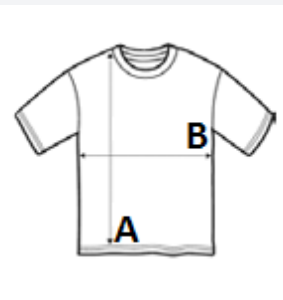

100% bumbac semi-pieptănat, filat cu inele

Stil

Decolteu cu bandă de întărire

Guler striat, din elastan

Mâneci scurte

Croit și cusut (2-6 ani) sau tubular (de la 8 ani)

COD TARIFAR: 61091000

SUGESTII DE PERSONALIZARE

Imprimare digitală (DTF), Broderie, Flex,
Transfer termic, Serigrafie

TARA DE ORIGINE

Bangladesh

amfori BSCI

ATM-APPROVED
VEGAN

SPECIFICAȚIE DIMENSIUNE (CM)

	2A	4A	6A	8A	10A	12A
Buc./☒	100	100	100	100	100	100
Lungimea corpului (A)	40.00	43.00	46.00	49.00	52.00	55.00
Latimea pieptului (B)	29.00	32.00	35.00	38.00	41.00	44.00
Inaltimea copilului	86-94	96-104	106-116	118-128	130-140	142-152