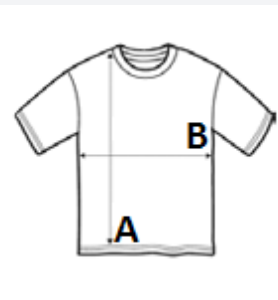

100% poliester permeabil la aer

Stil

Întărire la gât

Mâneci raglan

Lungime mai mare

COD TARIFAR: 61099020

SUGESTII DE PERSONALIZARE

Broderie, Flex, Transfer termic, Serigrafie,
Sublimare

TARA DE ORIGINE

China

amfori BSCI

ATM-APPROVED
VEGAN

SPECIFICAȚIE DIMENSIUNE (CM)

	XS	S	M	L	XL	2XL	3XL
Buc./☒	50	50	50	50	50	50	50
Lungimea corpului (A)	68.00	70.00	72.00	74.00	76.00	78.00	80.00
Latimea pieptului (B)	47.00	50.00	53.00	56.00	59.00	62.00	65.00