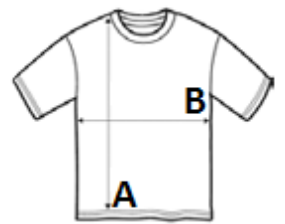

100% bumbac semi-pieptănat, filat cu inele

Stil

Bandă de întărire la gât

Decolteu cu striuri, din elastan

Mâneci scurte

Croit și cusut (2-6 ani) sau tubular (de la 8 ani)

COD TARIFAR: 61091000

SUGESTII DE PERSONALIZARE

Imprimare digitală (DTF), Broderie, Flex,
Transfer termic, Serigrafie

TARA DE ORIGINE

Bangladesh

amfori BSCI

ATM-APPROVED
VEGAN

SPECIFICAȚIE DIMENSIUNE (CM)

	2A	4A	6A	8A	10A	12A
Buc./☒	100	100	100	100	100	100
Lungimea corpului (A)	40.00	43.00	46.00	49.00	52.00	55.00
Latimea pieptului (B)	29.00	32.00	35.00	38.00	41.00	44.00
Inaltimea copilului	86-94	96-104	106-116	118-128	130-140	142-152