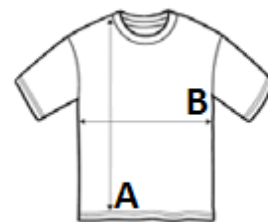

100% bumbac semi-pieptănat, filat cu inele

Stil

Măneci scurte

Croială ajustată

Guler îngust

Croit și cusut

Bandă de întărire la gât

Guler striat, din elastan

COD TARIFAR: **61091000**

SUGESTII DE PERSONALIZARE

Imprimare digitală (DTF), Broderie, Flex,
Transfer termic, Serigrafie

TARA DE ORIGINE

Bangladesh

amfori BSCI

VEGAN

SPECIFICAȚIE DIMENSIUNE (CM)

	2A	4A	6A	8A	10A	12A
Buc./☒	100	100	100	100	100	100
Lungimea corpului (A)	38.00	41.00	44.00	47.00	50.00	53.00
Latimea pieptului (B)	30.00	32.00	34.00	36.00	38.00	40.00
Inaltimea copilului	86-94	96-104	106-116	118-128	130-140	142-152