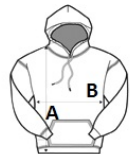

SPECIFICAȚIE DIMENSIUNE (CM)

	M	L	XL	2XL
Buc./📏	20	20	20	20
Lungimea corpului (A)	69	71	73	75
Latimea pieptului (B)	54	57	60	63