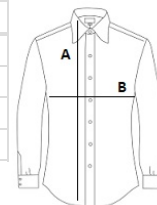

Manșete ajustabile cu 2 nasturi și fente

Fentă cu 7 nasturi de culoare asortată

Buzunar în stânga pieptului

2 pliseuri pentru confort, la spate

**Sugestii de personalizare:**

Imprimare digitală (DTF), Broderie, Flex, Transfer termic, Serigrafie

### SPECIFICAȚIE DIMENSIUNE (CM)

	S	M	L	XL	2XL	3XL
<b>Buc./</b>	20	20	20	20	20	20
<b>Lungimea corpului (A)</b>	79	80	81	82	83	84
<b>Latimea pieptului (B)</b>	56	60	64	68	72	76
<b>Lungimea decolteului</b>	37-38	39-40	41-42	43-44	45-46	47-48