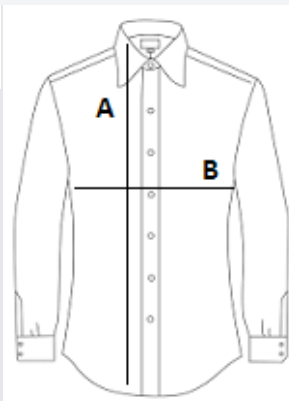

## Stil

Croială dreaptă

Măneci lungi

Guler cu 2 nasturi

Manșete ajustabile cu 2 nasturi și fente

Fentă cu 7 nasturi de culoare asortată

Buzunar în stânga pieptului

2 pliseuri pentru confort, la spate

## SPECIFICAȚIE DIMENSIUNE (CM)

	S	M	L	XL	2XL	3XL
Buc./	20	20	20	20	20	20
Lungimea corpului (A)	79.00	80.00	81.00	82.00	83.00	84.00
Latimea pieptului (B)	56.00	60.00	64.00	68.00	72.00	76.00
Lungimea decolteului	37-38	39-40	41-42	43-44	45-46	47-48