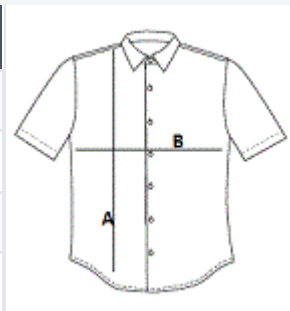

Croială dreaptă

Măneci scurte

Guler cu 2 nasturi

Fentă cu 7 nasturi de culoare asortată

Buzunar în stânga pieptului

2 pliseuri laterale, la spate

COD TARIFAR: 62052000

SUGESTII DE PERSONALIZARE

Imprimare digitală (DTF), Broderie, Flex,
Transfer termic, Serigrafie

TARA DE ORIGINE

Bangladesh

amfori BSCI

ATM-APPROVED
VEGAN

SPECIFICAȚIE DIMENSIUNE (CM)

	S	M	L	XL	2XL	3XL	4XL
Buc./☒	20	20	20	20	20	20	20
Lungimea corpului (A)	77.00	78.00	79.00	80.00	81.00	82.00	83.00
Latimea pieptului (B)	56.00	60.00	64.00	68.00	72.00	76.00	80.00
Lungimea decolteului	37-38	39-40	41-42	43-44	45-46	47-48	49-50