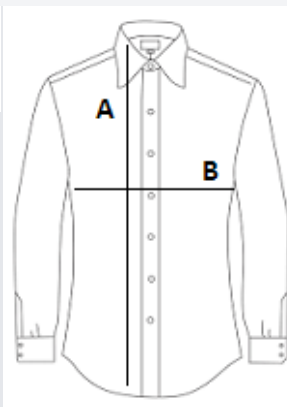

SUGESTII DE PERSONALIZARE

Imprimare digitală (DTF), Broderie, Flex,
Transfer termic, Serigrafie

TARA DE ORIGINE

Bangladesh

amfori BSCI

VEGAN

SPECIFICAȚIE DIMENSIUNE (CM)

	XS	S	M	L	XL	2XL
Buc./📏	20	20	20	20	20	20
Lungimea corpului (A)	64.00	65.00	66.00	67.00	68.00	69.00
Latimea pieptului (B)	45.00	48.00	51.00	54.00	57.00	60.00