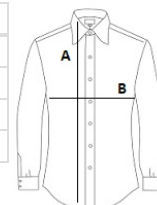

SPECIFICAȚIE DIMENSIUNE (CM)

	S	M	L	XL	2XL	3XL	4XL
Buc./	20	20	20	20	20	20	20
Lungimea corpului (A)	76	78	80	82	84	86	88
Latimea pieptului (B)	54	57	60	63	66	69	72
Lungimea decolteului	37-38	39-40	41-42	43-44	45-46	47-48	49-50