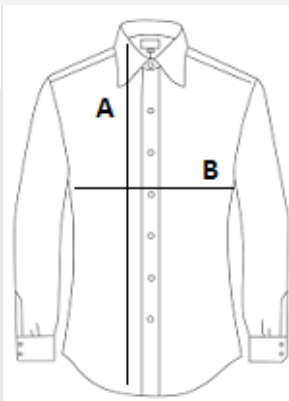

Stil

Croială ajustată

Măneci lungi

Guler cu un singur nasture

Manșete cu 2 nasturi și fentă

Fentă cu 7 nasturi de culoare asortată

COD TARIFAR: 62052000

SUGESTII DE PERSONALIZARE

Imprimare digitală (DTF), Broderie, Flex,
Transfer termic, Serigrafie

TARA DE ORIGINE

Bangladesh

amfori BSCI

ATM-APPROVED
VEGAN

SPECIFICAȚIE DIMENSIUNE (CM)

	S	M	L	XL	2XL	3XL	4XL
Buc./📏	20	20	20	20	20	20	20
Lungimea corpului (A)	76.00	78.00	80.00	82.00	84.00	86.00	88.00
Latimea pieptului (B)	54.00	57.00	60.00	63.00	66.00	69.00	72.00
Lungimea decolteului	37-38	39-40	41-42	43-44	45-46	47-48	49-50