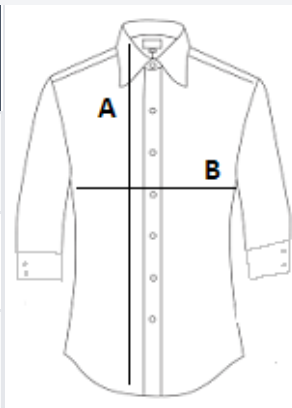

Stil

Croială strânsă

Măneci 3/4 cu manșete cu fente

Guler cu un singur nasture

Fentă cu 7 nasturi de culoare asortată

Pense în față și în spate

COD TARIFAR: 62063000

SUGESTII DE PERSONALIZARE

Imprimare digitală (DTF), Broderie, Flex,
Transfer termic, Serigrafie

TARA DE ORIGINE

Bangladesh

amfori BSCI

ATM-APPROVED
VEGAN

SPECIFICAȚIE DIMENSIUNE (CM)

	XS	S	M	L	XL	2XL
Buc./📦	20	20	20	20	20	20
Lungimea corpului (A)	62.00	64.00	66.00	68.00	70.00	72.00
Latimea pieptului (B)	45.00	48.00	51.00	54.00	57.00	60.00