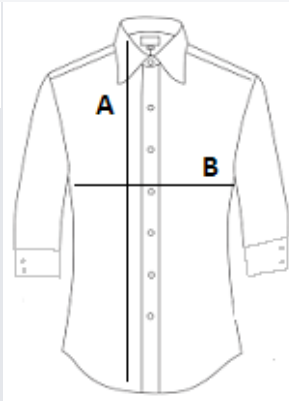

97% Bumbac - 3% Elastan

Stil

Croială strânsă

Mâneci 3/4 cu manșete cu fente

Guler cu un singur nasture

Fentă cu 7 nasturi de culoare asortată

Pense în față și în spate

COD TARIFAR: 62063000

SUGESTII DE PERSONALIZARE

Imprimare digitală (DTF), Broderie, Flex,
Transfer termic, Serigrafie

TARA DE ORIGINE

Bangladesh

amfori BSCI

AZA-APPROVED
VEGAN

SPECIFICAȚIE DIMENSIUNE (CM)

	XS	S	M	L	XL	2XL
Buc./☒	20	20	20	20	20	20
Lungimea corpului (A)	62.00	64.00	66.00	68.00	70.00	72.00
Latimea pieptului (B)	45.00	48.00	51.00	54.00	57.00	60.00