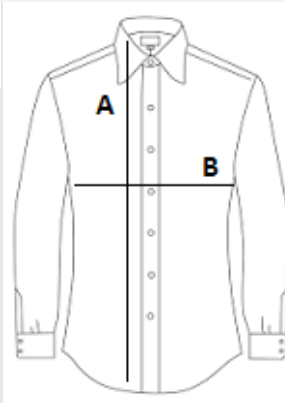

97% Bumbac - 3% Elastan

Stil

Croială strânsă

Măneci lungi

Guler cu un singur nasture

Manșete ajustabile cu 2 nasturi și fente

Fentă cu 7 nasturi de culoare asortată

Pense în față și în spate

COD TARIFAR: 62063000

SUGESTII DE PERSONALIZARE

Imprimare digitală (DTF), Broderie, Flex,
Transfer termic, Serigrafie

TARA DE ORIGINE

Bangladesh

amfori BSCI

VEGAN

SPECIFICAȚIE DIMENSIUNE (CM)

| | XS | S | M | L | XL | 2XL | 3XL |
|-----------------------|-------|-------|-------|-------|-------|-------|-------|
| Buc./☒ | 20 | 20 | 20 | 20 | 20 | 20 | 20 |
| Lungimea corpului (A) | 62.00 | 64.00 | 66.00 | 68.00 | 70.00 | 72.00 | 73.00 |
| Latimea pieptului (B) | 45.00 | 48.00 | 51.00 | 54.00 | 57.00 | 60.00 | 63.00 |
| Lungimea decolteului | 36.00 | 37.00 | 38.00 | 39.00 | 40.00 | 41.00 | 42.00 |