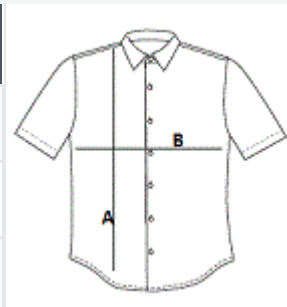

97% Bumbac - 3% Elastan

Stil

Croială strânsă

Mâneci scurte

Guler cu un singur nasture

Fentă cu 7 nasturi de culoare asortată

Pense în față și în spate

COD TARIFAR: 62063000

SUGESTII DE PERSONALIZARE

Imprimare digitală (DTF), Broderie, Flex,
Transfer termic, Serigrafie

TARA DE ORIGINE

Bangladesh

amfori BSCI

OEKO
TEX
STANDARD
100AZA-APPROVED
VEGAN

SPECIFICAȚIE DIMENSIUNE (CM)

	XS	S	M	L	XL	2XL
Buc./☒	20	20	20	20	20	20
Lungimea corpului (A)	62.00	64.00	66.00	68.00	70.00	72.00
Latimea pieptului (B)	45.00	48.00	51.00	54.00	57.00	60.00

CULORI:

 White Black