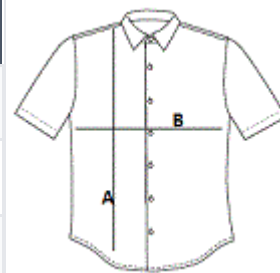

## TARA DE ORIGINE

Bangladesh

amfori BSCI

## SPECIFICAȚIE DIMENSIUNE (CM)

	S	M	L	XL	2XL	3XL
Buc./☒	20	20	20	20	20	20
Lungimea corpului (A)	76.00	78.00	80.00	82.00	84.00	86.00
Latimea pieptului (B)	54.00	57.00	60.00	63.00	66.00	69.00