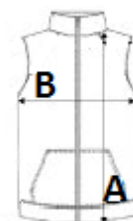

Reversibil

2 buzunare

COD TARIFAR: **62103000**

SUGESTII DE PERSONALIZARE

Broderie, Flex, Transfer termic, Serigrafie

TARA DE ORIGINE

Bangladesh

amfori BSCI

ATM-APPROVED
VEGAN

SPECIFICAȚIE DIMENSIUNE (CM)

| | XS | S | M | L | XL | 2XL |
|-----------------------|-------|-------|-------|-------|-------|-------|
| Buc./☒ | 30 | 30 | 30 | 30 | 30 | 30 |
| Lungimea corpului (A) | 64.00 | 66.00 | 68.00 | 70.00 | 72.00 | 74.00 |
| Latimea pieptului (B) | 52.00 | 55.00 | 58.00 | 61.00 | 64.00 | 67.00 |