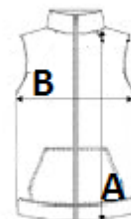

TARA DE ORIGINE

Bangladesh

amfori BSCI

SPECIFICAȚIE DIMENSIUNE (CM)

	S	M	L	XL	2XL	3XL	4XL	5XL
Buc./☒	10	10	10	10	10	10	10	10
Lungimea corpului (A)	67.00	69.00	71.00	73.00	75.00	78.00	81.00	84.00
Latimea pieptului (B)	56.00	59.00	62.00	65.00	68.00	71.00	74.00	77.00