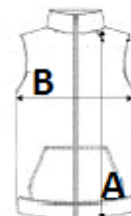

Căptușeală polar 100% poliester

3 straturi

Membrană permeabilă la aer și impermeabilă la apă până la 8000 mm

Stil

2 buzunare laterale cu fermoar și 1 buzunar la piept cu fermoar

Șnur reglabil în talie

COD TARIFAR: 61103099

SUGESTII DE PERSONALIZARE

Broderie, Flex, Transfer termic, Serigrafie

TARA DE ORIGINE

China, Bangladesh

amfori BSCI

VEGAN

SPECIFICAȚIE DIMENSIUNE (CM)

	S	M	L	XL	2XL	3XL
Buc./📦	10	10	10	10	10	10
Lungimea corpului (A)	66.00	68.00	70.00	72.00	74.00	76.00
Latimea pieptului (B)	56.00	59.00	62.00	65.00	68.00	71.00