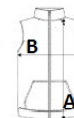

Stil

2 buzunare laterale cu fermoar și 1 buzunar la piept cu fermoar

Șnur reglabil în talie

Sugestii de personalizare:

Broderie, Flex, Transfer termic, Serigrafie

Certificări:**Tara de origine:**

China, Bangladesh

2026 : 211. pag.

2025 : 273. pag.

**SPECIFICAȚIE DIMENSIUNE (CM)**

	S	M	L	XL	2XL
Buc./🌀	10	10	10	10	10
Lungimea corpului (A)	62	64	66	68	70
Latimea pieptului (B)	46	49	52	55	58

**CULORI:**

French Navy
 Pepper Red
 Royal Blue
 Black