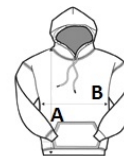

SPECIFICAȚIE DIMENSIUNE (CM)

	XS	S	M	L	XL	2XL
Buc./	20	20	20	20	20	20
Lungimea corpului (A)	66	68	69	71	72	74
Latimea pieptului (B)	48	51	54	57	60	63