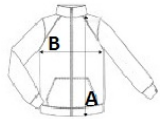

Guler înalt

Mânci raglan

2 buzunare laterale

Croit și cusut

**Sugestii de personalizare:**

Broderie, Flex, Transfer termic, Serigrafie

**Certificări:****Tara de origine:**

Pakistan

2026 : 126. pag.

2025 : 186. pag.

**SPECIFICAȚIE DIMENSIUNE (CM)**

	S	M	L	XL	2XL
<b>Buc./</b>	20	20	20	20	20
<b>Lungimea corpului (A)</b>	69	71	73	75	77
<b>Latimea pieptului (B)</b>	51	54	57	60	63

**CULORI:**