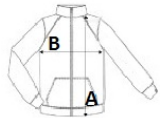

Rezistență la scămoșare

Bandă de întărire la gât

Guler înalt căptușit

2 buzunare cu fermoar cu clapă

Croială ajustată

Manșete elastice

Întărire în formă de semilună la spate

Șnur de strângere elastic în partea de jos

Sugestii de personalizare:

Broderie, Flex, Transfer termic

Certificări:**Tara de origine:**

Bangladesh

2026 : 188. pag.

2025 : 271. pag.

SPECIFICAȚIE DIMENSIUNE (CM)

	XS	S	M	L	XL	2XL	3XL	4XL	5XL
Buc./	20	20	20	20	20	20	20	20	20
Lungimea corpului (A)	68	70	72	74	76	78	80	82	84
Latimea pieptului (B)	56	58	60	63	66	69	72	75	78