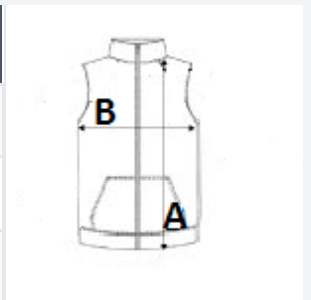

Deschideri mici pentru brațe, rezistente la vânt

Șnur în talie

COD TARIFAR: 62102000

SUGESTII DE PERSONALIZARE

Broderie, Flex, Transfer termic, Serigrafie

TARA DE ORIGINE

Bangladesh

amfori BSCI

SPECIFICAȚIE DIMENSIUNE (CM)

	S
Buc./	10
Lungimea corpului (A)	65.00
Latimea pieptului (B)	58.00

CULORI:

■ Navy