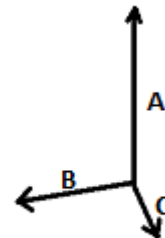

Buzunar în față, cu fermoar

Curele reglabile, căptușite și întărite

Spate căptușit

Eticheta de identitate țesută în interior

COD TARIFAR: 42029291

SUGESTII DE PERSONALIZARE

Broderie, Flex, Transfer termic, Serigrafie,  
Sublimare

TARA DE ORIGINE

China

amfori BSCI

ATA-APPROVED  
VEGAN

SPECIFICAȚIE DIMENSIUNE (CM)

	U
Buc./☒	30
Înălțime (A)	30.00
Latime (B)	25.00
Adâncime (C)	12.00

CULORI:

■ French Navy