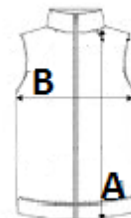

2 buzunare mari aplicate în față, cu scai + 1 buzunar aplicat la piept cu compartiment pentru pix

Închidere cu fermoar din plastic de culoare asortată

Agățătoare la gât, pe interior

Tiv ușor lăsat

Finisaj cu bordură de culoare asortată în jurul răscroielii brațelor și a tivului

Etichetă cu numele în interiorul articolului de îmbrăcăminte

Etichetă de marcă detașabilă

COD TARIFAR: 62024010

TARA DE ORIGINE

Bangladesh

SPECIFICAȚIE DIMENSIUNE (CM)

	XS	S	M	L	XL	2XL	3XL
Buc./📦	50	50	50	50	50	50	50
Lungime (B)	72,50	74,50	76,50	78,50	80,50	82,50	84,50
Latime (B)	50,00	53,00	56,00	59,00	62,00	65,00	68,00