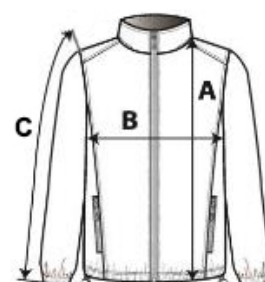

210 g/m²2026 : 415. pag.
2025 : 350. pag.

CARACTERISTICI PRINCIPALE:

- 100% poliester
- Exterior 100% poliester ripstop acoperit cu PVC
- Complet căptușit
- Spatele și interiorul gulerului căptușite cu polar
- Fermoar în față, pe toată lungimea, cu clapă cu capse
- Mânci detașabile
- 5 buzunare funcționale în partea din față, inclusiv 1 pentru ecuson
- 1 buzunar interior
- Benzi reflectorizante pe piept și spate
- Elemente întărite la umeri
- Deschidere laterală cu fermoar, pentru ușurință în mișcare
- Șnur ajustabil la talie
- Glugă ascunsă
- Acces cu fermoar pentru decorare la piept și tiv

COD TARIFAR: **62014090**

TARA DE ORIGINE

China

SPECIFICAȚIE DIMENSIUNE (CM)

	S	M	L	XL	2XL	3XL	4XL
Buc./☒	5	5	5	5	5	5	5
Lungimea corpului (A)	78,80	80,80	82,80	84,80	86,80	88,80	91,50
Latimea pieptului (B)	57,00	60,00	63,00	66,00	69,00	72,00	76,00
Lungimea manecii (C)	67,50	69,50	71,50	73,50	75,50	77,50	79,75