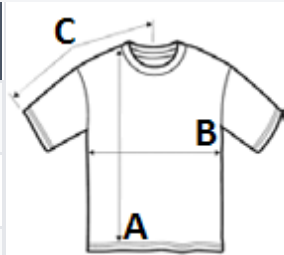

Șnur interior elastic, cu opritoare ascunse la răscroiala brațelor

Acces cu fermoar pentru decorare

COD TARIFAR: **62014010**

SUGESTII DE PERSONALIZARE

Broderie

TARA DE ORIGINE

China

STANDARD
100

SPECIFICAȚIE DIMENSIUNE (CM)

	S	M	L	XL	2XL	3XL	4XL
Buc./☒	10	10	10	10	10	10	10
Lungimea corpului (A)	72.85	74.85	76.85	78.85	80.85	83.60	86.35
Latimea pieptului (B)	57.00	60.00	63.00	66.00	69.00	73.00	77.00