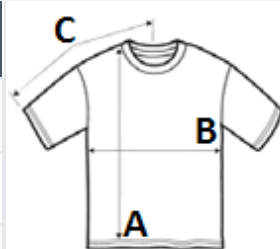

Șnur interior elastic, cu opritoare ascunse la răscoiala brațelor

Acces cu fermoar pentru decorare

COD TARIFAR: 62014010

SUGESTII DE PERSONALIZARE

Broderie

TARA DE ORIGINE

China

SPECIFICAȚIE DIMENSIUNE (CM)

	S	M	L	XL	2XL	3XL	4XL
Buc./☒	10	10	10	10	10	10	10
Lungimea corpului (A)	72.85	74.85	76.85	78.85	80.85	83.60	86.35
Latimea pieptului (B)	57.00	60.00	63.00	66.00	69.00	73.00	77.00

CULORI:

 Navy

 Convoy Grey