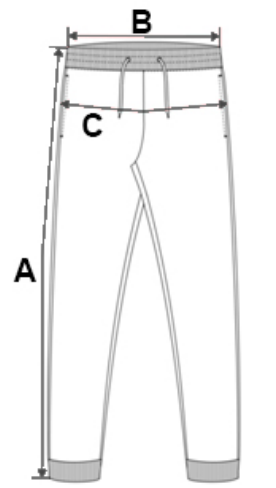

## CARACTERISTICI PRINCIPALE:

100% bumbac

Material twill

1 buzunar aplicat la spate, cu întărituri

Bandă elastică în talie, cu șnur interior

Etichetă de marcă detașabilă

COD TARIFAR: 62046211

TARA DE ORIGINE

## SPECIFICAȚIE DIMENSIUNE (CM)

	XS	S	M	L	XL	2XL	3XL	4XL	5XL
Buc./📏	20	20	20	20	20	20	20	20	20
Latimea taliei(B)	34.00	36.00	38.00	40.00	43.00	46.00	49.00	52.00	55.00
Lungimea pe exterior	107,75	108,5	109,25	110.00	110,75	111,5	112,25	113.00	113,75
Latimea șoldului	47.00	50.00	53.00	56.00	59.00	62.00	65.00	68.00	71.00
Lungimea pe interior	84.00	84.00	84.00	84.00	84.00	84.00	84.00	84.00	84.00