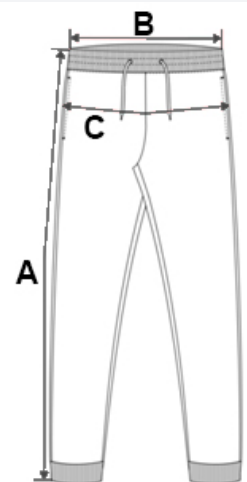

În dreapta: buzunar pentru ciocan, buzunar pentru bandă și buzunar aplicat cu scai

Spate: 2 buzunare aplicate cu cusături întărite, 1 cu clapă cu scai

Curea rotunjită la spate cu bandă elastică interioară largă care nu alunecă, pentru un sprijin optim

Cataramă interioară portocalie la mijlocul spatelui

Găici cu cusături întărite, inclusiv una mare în mijlocul spatelui și 1 inel de plastic în față

Pense la genunchi, pentru un plus de confort

Clin între picioare cu cusături întărite pentru rezistență mărită și o perfectă libertate de mișcare

Cusături triple pe laterale, pe partea interioară a cracului și la îmbinările din spate

Tiv tighelit

Etichetă de marcă detașabilă

COD TARIFAR: **62034231**

TARA DE ORIGINE

Pakistan

SPECIFICAȚIE DIMENSIUNE (CM)

	36	38	40	42	44	46	48	50	52	54
Buc./☒	15	15	15	15	15	15	15	15	15	15
Latimea taliei(B)	34.00	36.00	38.00	40.00	42.00	44.50	47.00	49.50	52.00	54.50
Lungimea pe exterior	105.50	106.00	106.50	107.00	107.50	108.00	108.50	109.00	109.50	110.00
Latimea șoldului	47.00	49.00	51.00	53.00	55.00	57.00	59.00	61.00	63.00	65.00