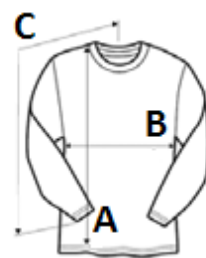

TARIFNÝ KÓD: 61103091

SUGGESTED DECORATION

Digital printing (DTF), DTG, Embroidery, Heat transfer, Screen printing, Sublimation

KRAJINA PÔVODU

Honduras, El Salvador, Mexico, Nicaragua

Sedex²

ROZMERY (CM)

	S	M	L	XL	2XL	3XL	4XL	5XL
Ks./☒	36	36	36	36	36	36	12	12
Dĺžka (A)	68.58	71.12	73.66	76.20	78.74	81.28	83.82	86.36
Šírka cez prsia (B)	50.80	55.88	60.96	66.04	71.12	76.20	81.28	86.36
Dĺžka rukáva (C)	85.09	87.63	90.17	92.71	95.25	97.79	100.33	102.87