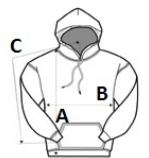

Kapučňa s dvojitou podšívkou a farebne zladenou šťahovacou šnúrkou

Vrecko na tašku

1 x 1 rebrovanie so spandexom pre lepšiu elasticitu a obnovu

Klasický strih, bezšvové telo

Odolný odtŕhací štítok; prechod na recyklovaný materiál

Honduras, El Salvador, Guatemala, Nicaragua, Mexico, Bangladesh

2026 : s. 117

2025 : s. 176

ROZMERY (CM)

	S	M	L	XL	2XL	3XL	4XL	5XL
Ks.	24	24	24	24	24	24	12	12
Dĺžka (A)	68.58	71.12	73.66	76.20	78.74	81.28	83.82	86.36
Šírka cez prsia (B)	50.80	55.88	60.96	66.04	71.12	76.20	81.28	86.36
Dĺžka rukáva (C)	85.09	87.63	90.17	92.71	95.25	97.79	100.33	102.87