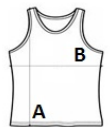

ROZMERY (CM)

	S	M	L	XL	2XL
Ks.	72	72	72	72	72
Dĺžka (A)	71.12	73.66	76.20	78.74	81.28
Šírka cez prsia (B)	45.72	50.80	55.88	60.96	66.04

FARBY:

Black
 Charcoal
 Navy
 Red
 RS Sport Grey
 White