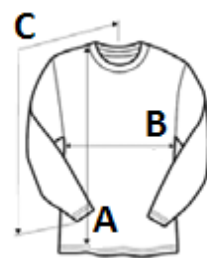

Klasický strih, bezšvové telo

Odolný odtŕhací štítok; prechod na recyklovaný materiál

Sledovací štítok v súlade s CPSIA

Spoločenský štýl: GI18000

[Kliknutím sem si stiahnete sprievodcu veľkosťou detského oblečenia GILDAN!](#)

TARIFNÝ KÓD: 61103091

SUGGESTED DECORATION

Digital printing (DTF), DTG, Embroidery, Heat transfer, Screen printing, Sublimation

KRAJINA PÔVODU

Honduras, Mexico

Sedex®

ROZMERY (CM)

	XS	S	M	L	XL
Ks./📦	36	36	36	36	36
Dĺžka (A)	50.17	53.98	57.15	60.96	64.77
Šírka cez prsia (B)	40.64	43.18	45.72	48.26	50.80
Dĺžka rukáva (C)	59.69	67.31	70.49	76.84	83.82