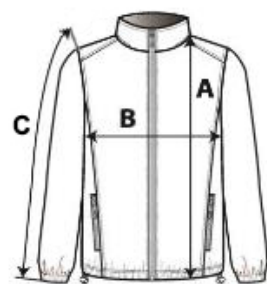

92 % polyester, 8 % elastan

3-vrstvová tkanina s vodeodolnou, priedušnou membránou 6 000 mm

Priedušnosť 1 370 g/m² /24 hod.

Vnútorná vrstva z mikroflísy

Vetruvzdornosť

Strečová tkanina

Predný nylonový zips

2 predné vrecká na ruky a 1 ramenné vrecko s reverznými nylonovými zipsami

15,2 cm ochranná chlopňa na prednom zipse

Predĺžený zadný diel

Odtŕhací štítok

TARIFNÝ KÓD: 62033390

Sedex²

SUGGESTED DECORATION

Screen printing, Heat transfer, Embroidery, DTG, Digital printing (DTF)

KRAJINA PŮVODU

Myanmar

ROZMERY (CM)

	S	M	L	XL	2XL	3XL	4XL
Ks./↻	12	12	12	12	12	12	12
Dĺžka (A)	68.00	69.00	70.00	72.00	73.00	74.00	76.00
Šírka cez prsia (B)	53.00	56.00	59.00	62.00	65.00	68.00	71.00
Dĺžka rukáva (C)	64.00	65.00	66.00	68.00	69.00	70.00	71.00