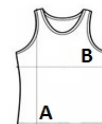

2025 : s. 311

ROZMERY (CM)

	XS	S	M	L	XL	2XL	3XL	4XL
Ks./☞	50	50	50	50	50	50	50	50
Dĺžka (A)	65	66	67	68	69	0	0	0
Šírka cez prsia (B)	39	42	45	48	51	0	0	0

FARBY:

■ Kelly Green	■ Sherbet Lemon	■ Arctic White	■ Charcoal	■ Electric Green	■ Electric Orange
■ Electric Pink	■ Electric Yellow	■ Fire Red	■ French Navy	■ Hot Pink	■ Jet Black
■ Purple	■ Royal Blue	■ Sapphire Blue			