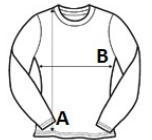

**JC039** WOMEN'S LONG SLEEVE CROP T **Outlet**

**JustCool**  
 RWDB

**POPIS**

210 g/m<sup>2</sup>  
 Blended polyester  
 Raglan sleeves  
 Thumb-holes  
 Active fit  
 Wicking quick dry fabric  
 Printable elastic at hem  
 Long sleeves

**Krajina pôvodu:**

China

**ROZMERY (CM)**

	<b>M</b>	<b>L</b>	<b>XL</b>
<b>Ks.</b>	40	40	40
<b>Dĺžka (A)</b>	43	44	45
<b>Šírka cez prsia (B)</b>	45.50	48.50	51.50
<b>Dĺžka rukáva (C)</b>	78	80	82

**FARBY:**
 Black Slate Melange
  Jet Black