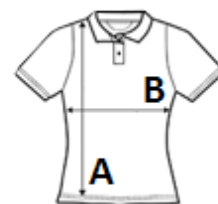

TARIFNÝ KÓD: **61052010**

amfori BSCI

SUGGESTED DECORATION

Heat transfer, Screen printing, Sublimation

KRAJINA PÔVODU

Bangladesh

Sedex

ROZMERY (CM)

	XS	S	M	L	XL	2XL
Ks./☒	40	40	40	40	40	40
Dĺžka (A)	62.00	64.00	66.00	68.00	70.00	72.00
Šírka cez prsia (B)	42.00	46.00	50.00	54.00	58.00	62.00
Dĺžka rukáva (C)	15.00	16.00	17.00	18.00	19.00	20.00

FARBY: