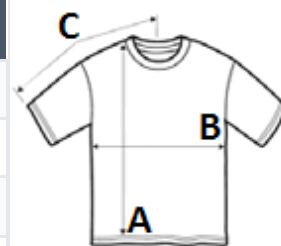

## ROZMERY (CM)

	S	M	L	XL	2XL	3XL
Ks./📦	50	50	50	50	50	50
Dĺžka (A)	69.55	71.65	73.75	75.85	78.75	81.65
Šírka cez prsia (B)	50.00	53.00	56.00	59.00	63.00	67.00
Dĺžka rukáva (C)	37.00	39.00	41.00	43.00	45.55	48.10