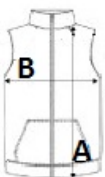

ROZMERY (CM)

	S	M	L	XL	2XL	3XL	4XL
Ks.	10	10	10	10	10	10	10
Dĺžka (A)	64	66	68	70	72	74	76
Šírka cez prsia (B)	47	50	53	56	59	62	65

FARBY:

Fluorescent Orange	Fluorescent Yellow	Aqua Blue	Black	Marl Grey	Navy
Red	Titanium	White			