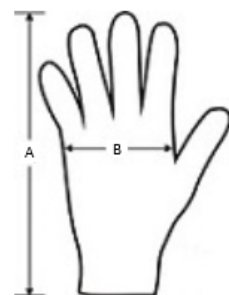

China

ROZMERY (CM)

	S/M	L/XL
Ks./📦	200	200
Dĺžka (B)	27.00	29.00
Šírka (B)	9.50	11.50

FARBY:

■ Navy

■ Black