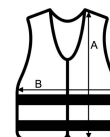

Krajina pôvodu:

China

 2026 : s. 309

 2025 : s. 169

ROZMERY (CM)

	S	M	L	XL	2XL	3XL	4XL	5XL
Ks./📦	50	50	50	50	50	50	50	50
Výška (A)	60	63	66	68	70	71	73	75
Šírka (B)	50	54	58	62	67	70	74	78

FARBY:

 Orange