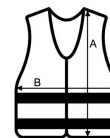

Dostupné v mnohých farbách

Dva 5 cm široké reflexné pruhy okolo trupu

Nastaviteľná veľkosť pomocou 2 suchých zipsov

Vybavené čiarovým kódom EAN

Jednotlivo balené v polybagu

Krajina pôvodu:

China

📄 2026 : s. 306

📄 2025 : s. 167

ROZMERY (CM)

	S	M	L	XL	2XL	3XL	4XL	5XL	6XL	7XL
Ks./📦	100	100	100	100	100	100	100	100	100	100
Výška (A)	5	60	64	67	69	71	73	75	77	80
Šírka (B)	50	52	56	60	65	70	74	78	84	90

FARBY:

 Black	 Blue	 Green	 Grey	 Magenta	 Red
 Royal Blue	 White				