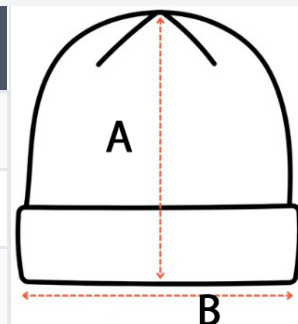

2026 : s. 306
2025 : s. 441

POPIS:

100% Polyacryl
Double knit beanie with contrast colour cuff
Custom stitchable
Soft feel for a comfortable feel
Two-tone
One size fits all

TARIFNÝ KÓD: **65050090**

KRAJINA PŮVODU

China

ROZMERY (CM)

	U
Ks./📦	250
Výška (A)	28.00
Šírka (B)	20.00

FARBY:

Orange/Yellow

Black/Grey

Yellow/Orange