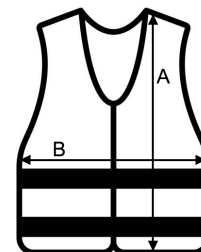

Vybavené čiarovým kódom EAN

Jednotlivo balené v polybagu

TARIFNÝ KÓD: **61103091**

KRAJINA PŮVODU

China

ROZMERY (CM)

	XL	2XL
Ks./📦	100	100
Dĺžka (B)	67.00	69.00
Šírka (B)	60.00	65.00

FARBY: